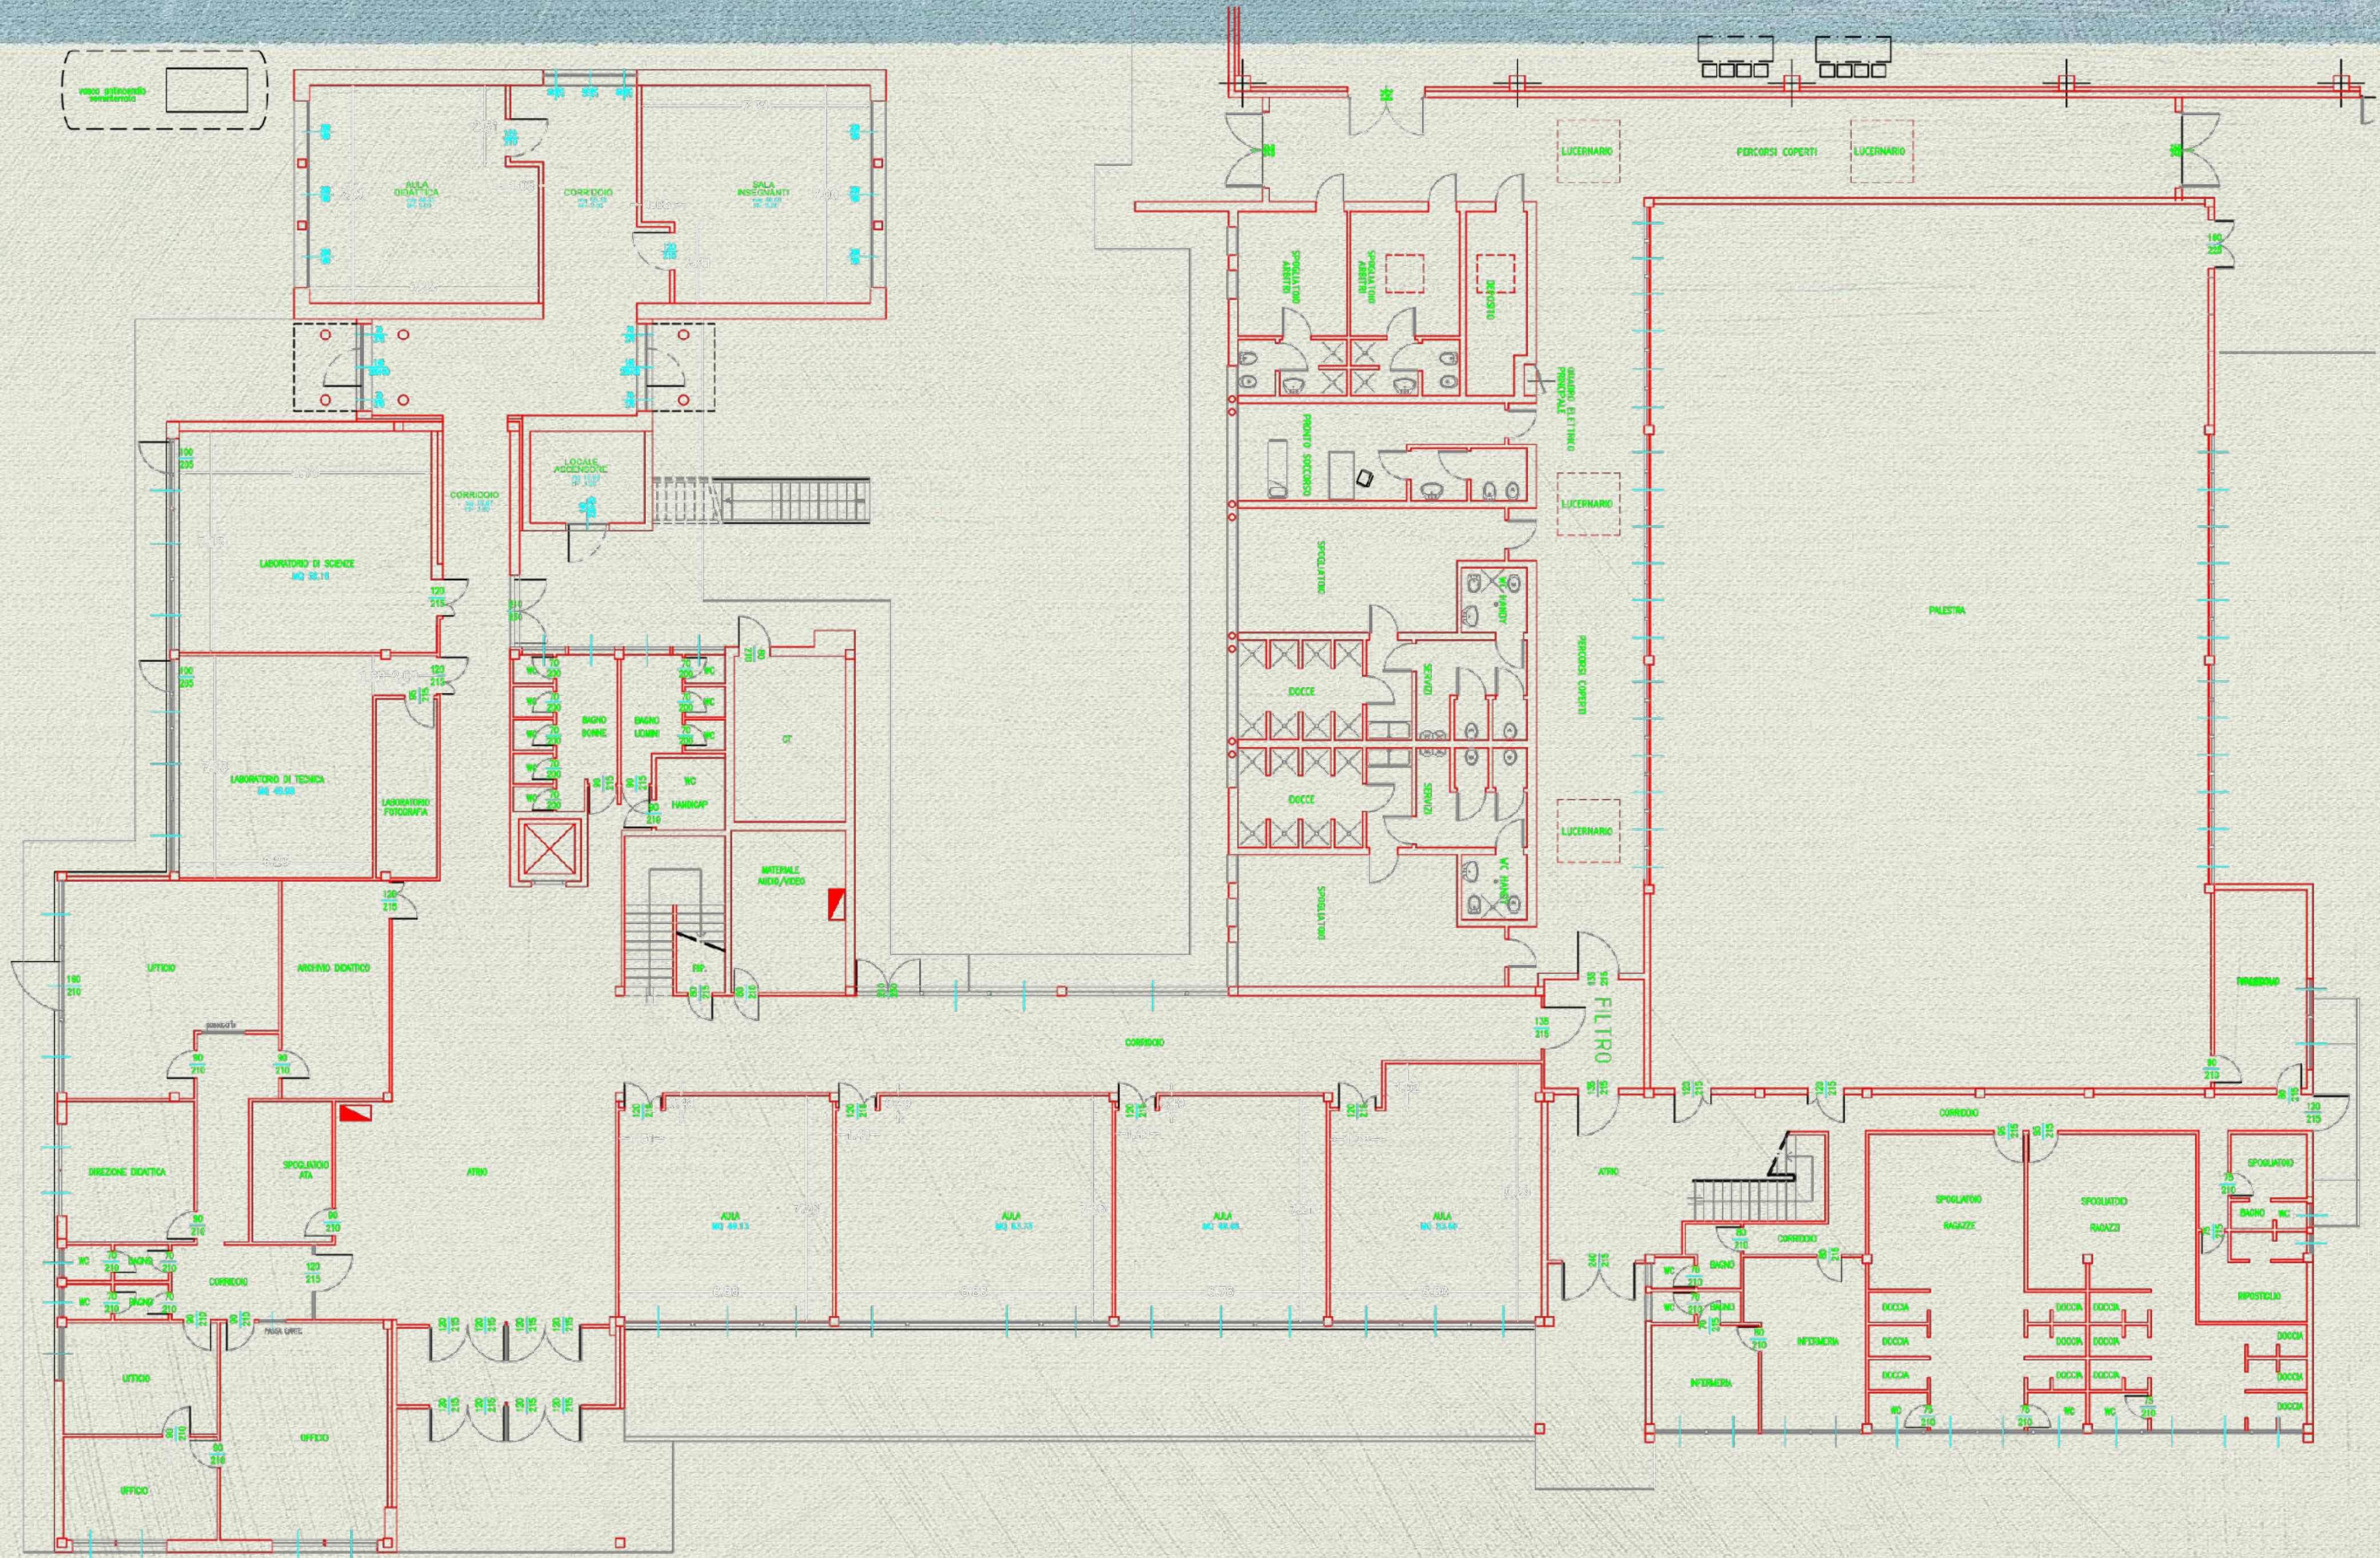

I.C. ELENA LUCREZIA CORNER

PLESSO GALILEI

VIA
ROVERELLI

PALARCOBALENO

IC CORNER INGRESSO DA VIALE CADUTI DI VIA FANI

Tempo scuola

30 ore

frequenza su 5 giorni alla settimana