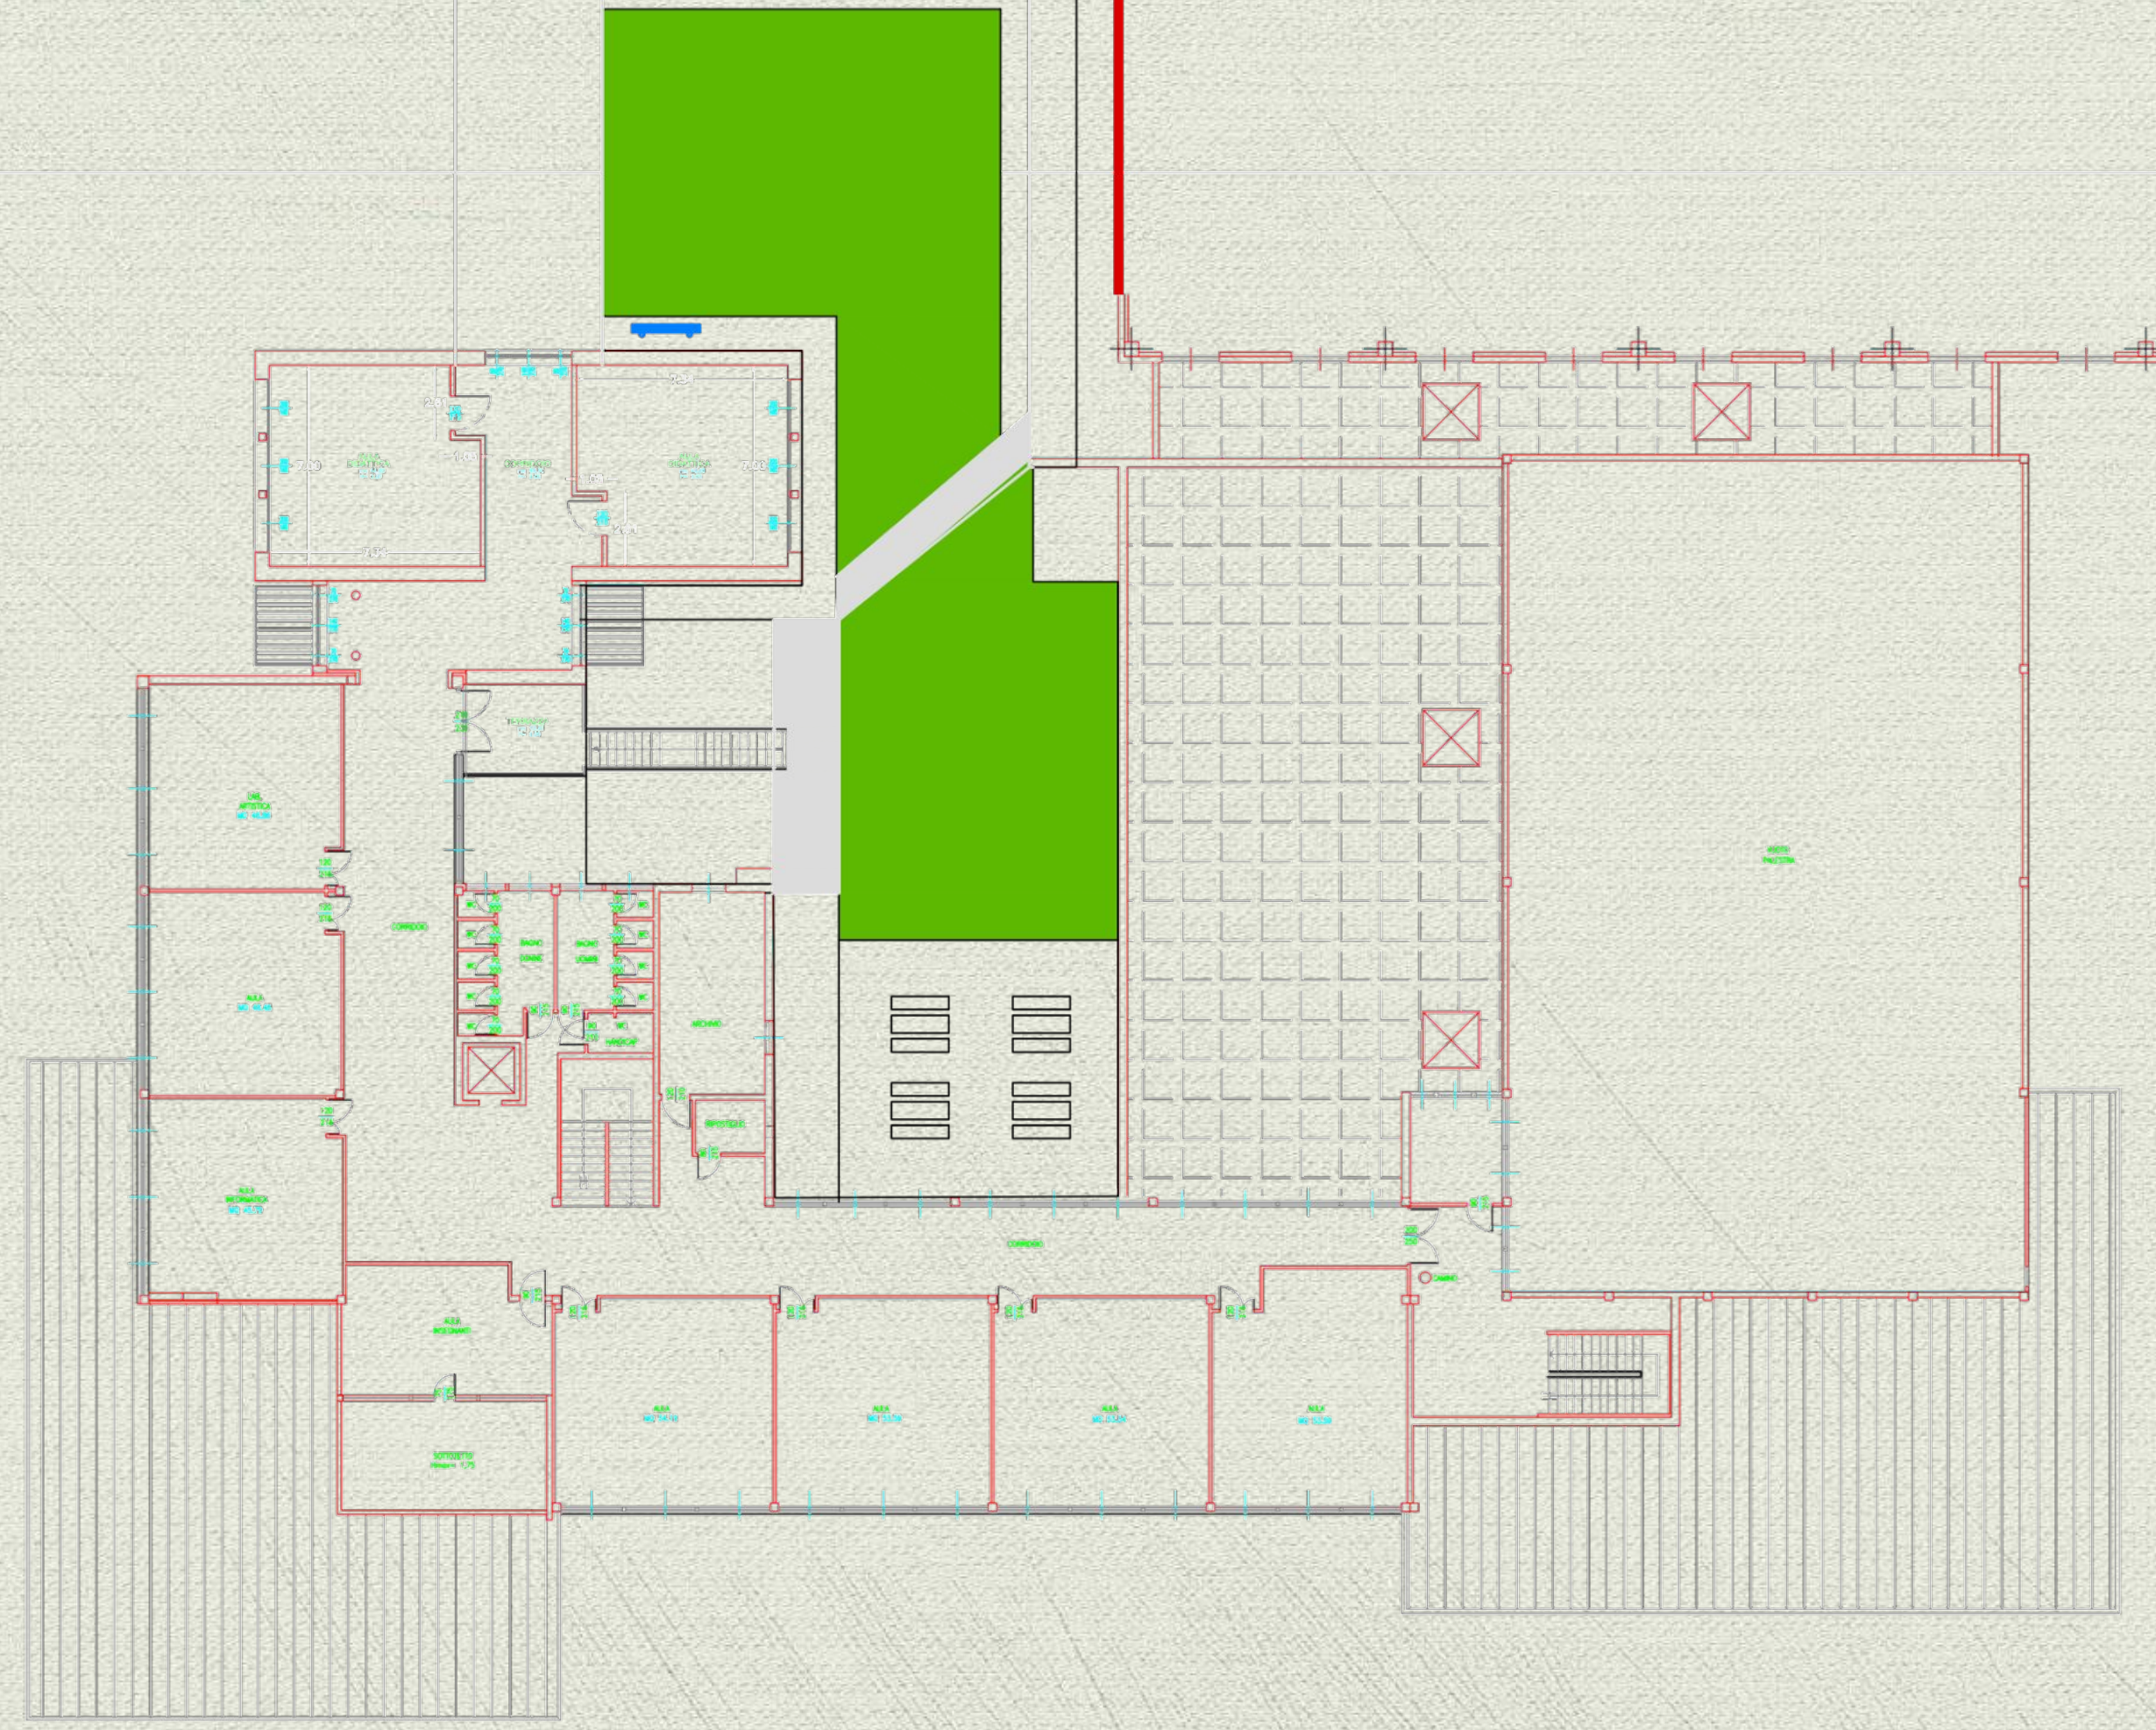

I.C. ELENA LUCREZIA CORNER

PLESSO GALILEI

VIA
ROVERELLI

PALARCOBALENO

IC CORNER INGRESSO DA VIALE CADUTI DI VIA FANI

Tempo scuola

30 ore

frequenza su 5 giorni alla settimana

Il giardino progettato dagli alunni

L'orto sinergico

Le aule all'aperto

Atrio e corridoi

Aule dotate di ionizzatori

La palestra

Esibizioni al Palarcobaleno

L'aula di musica