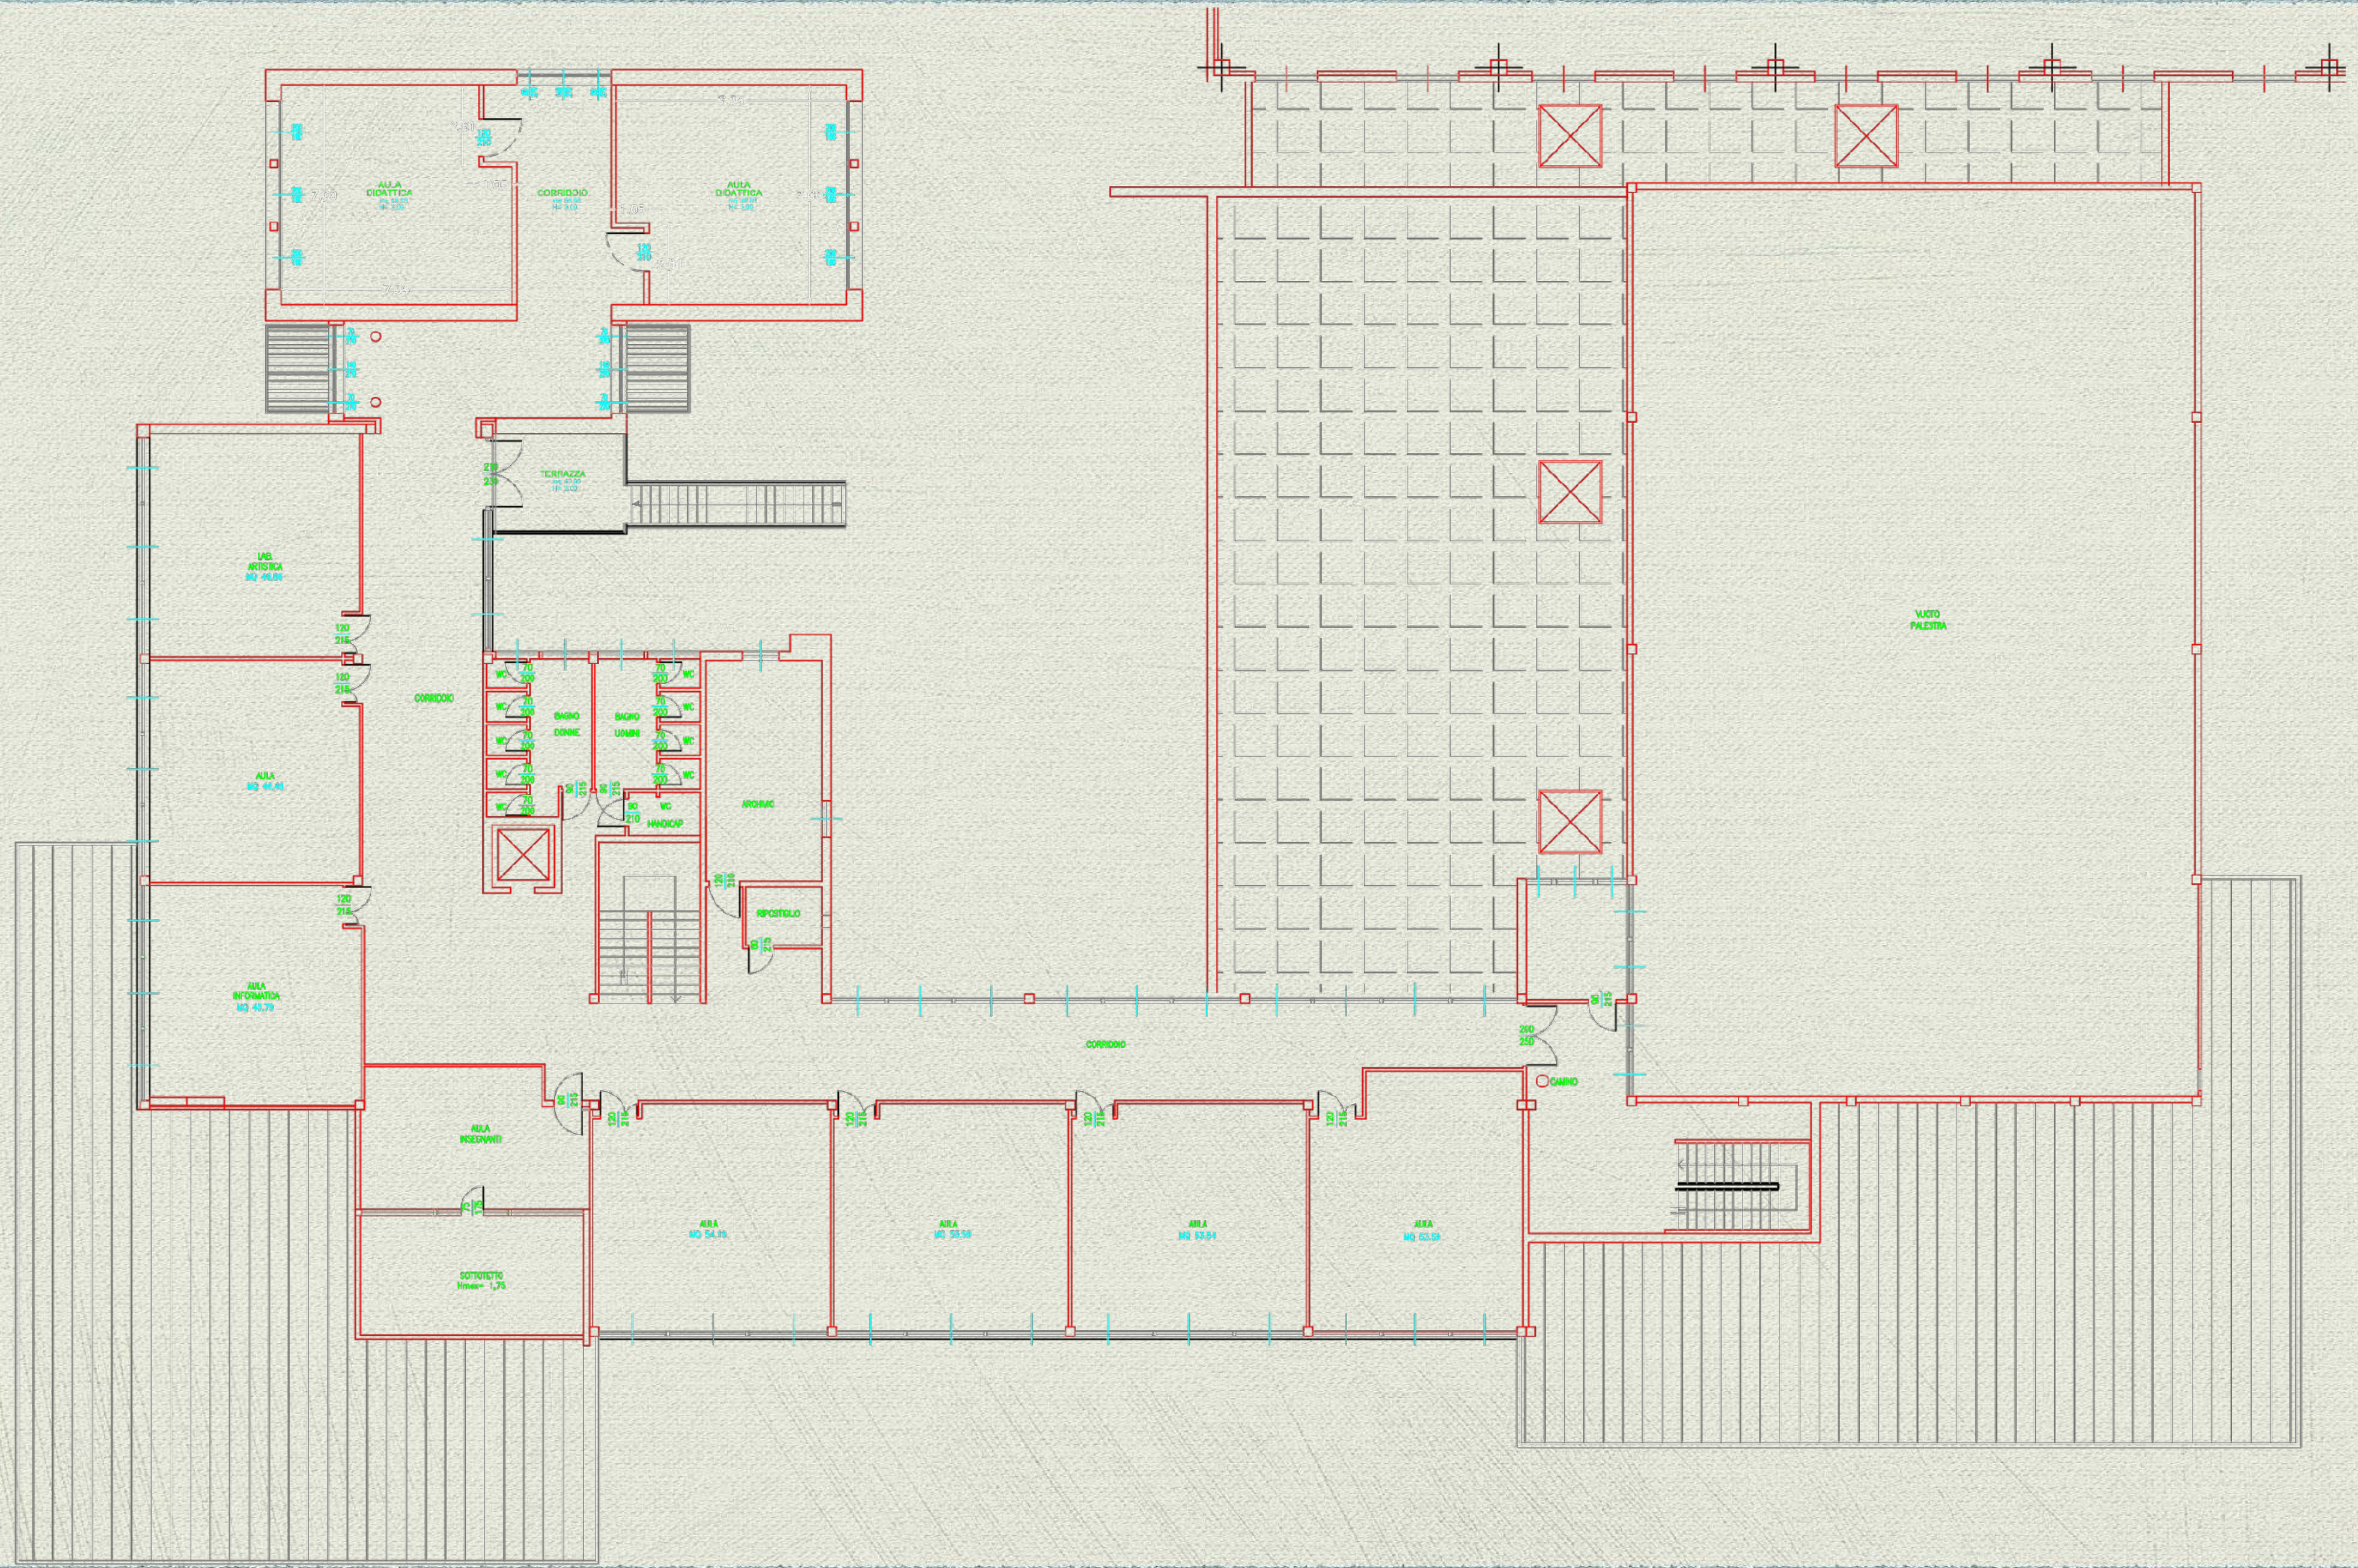

I.C. ELENA LUCREZIA CORNER

PLESSO GALILEI

VIA
ROVERELLI

PALARCOBALENO

IC CORNER INGRESSO DA VIALE CADUTI DI VIA FANI

Tempo scuola

30 ore

frequenza su 5 giorni alla settimana